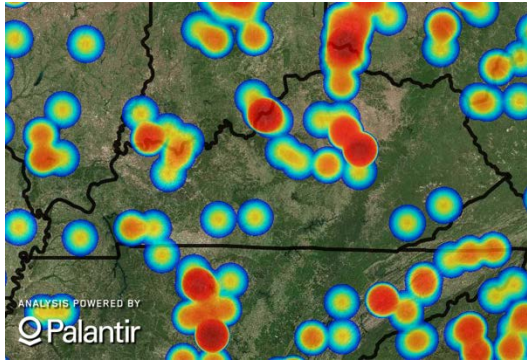

Kentucky: Esfuerzos para Combatir la Trata de Personas

El Departamento de Salud y Servicios Humanos de los Estados Unidos Región VI

Este perfil a nivel de estado resume datos regionales específicos para ayudar a promover la colaboración, informar y mejorar la respuesta a la trata de personas en Kentucky. Esta información fue reportada a la Línea Nacional Contra la Trata de Personas desde Diciembre 2012 a Diciembre 2016.

Esta imagen es un mapa que refleja los casos reportados a la Línea Nacional Contra la Trata de Personas en el 2016. Las áreas en donde se han reportado más casos contienen más sombreado en color rojo. Las áreas del norte, oeste y centro de Kentucky contienen sombreados en color rojo. Este mapa sólo refleja los casos en los que se conocía la ubicación de la trata potencial. Algunos casos pueden involucrar más de una ubicación.

Para más estadísticas sobre la trata de personas en Kentucky, visite <https://humantraffickinghotline.org/state/kentucky>.

LOS 5 LUGARES

PRINCIPALES DE LA TRATA SEXUAL

1. Burdeles funcionando bajo fachada comercial
2. Hoteles y moteles
3. Otros lugares
4. Anuncios en línea; ubicación desconocida
5. Burdeles residenciales

CAMPAIGNS

- [Not In My City Campaign-Free2Hope](#) (en inglés)
- [H.O.P.E. Children Campaign](#) (en inglés)

Líneas Directas de la Trata de Personas

888-373-7888

La Línea Nacional contra la Trata de Personas ayuda a las víctimas y sobrevivientes de la trata de personas y la comunidad contra la trata de personas a través de los Estados Unidos y sus territorios 24 horas al día, 7 días a la semana en más de 200 idiomas. Contacté a la línea directa confidencial para reportar las pistas, buscar servicios, pedir ayuda o recibir información y estadísticas relacionadas con la trata de personas