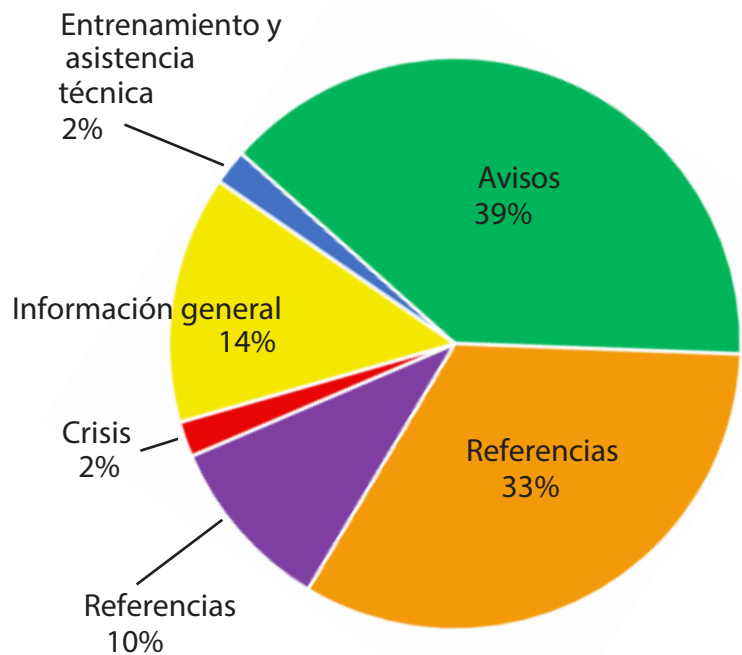

Edad

Adulto: **186**
Menor de edad: **102**

* Estas estadísticas no son acumulativas. Los casos pueden involucrar a múltiples víctimas e incluir hombres y mujeres, extranjeros y ciudadanos estadounidenses, adultos y menores. En algunos casos, las personas que llamaron no dieron información demográfica.

Para más estadísticas sobre la trata de personas en Kentucky, visite <https://humantraffickinghotline.org/state/kentucky>.

LOS 5 LUGARES

PRINCIPALES DE LA TRATA SEXUAL

1. Burdeles funcionando bajo fachada comercial
2. Hoteles y moteles
3. Otros lugares
4. Anuncios en línea; ubicación desconocida
5. Burdeles residenciales

LOS 5 LUGARES

PRINCIPALES DE LA TRATA LABORAL

1. Agricultura
2. Grupos de vendedores viajeros
3. Restaurantes/servicios de comida
4. Trabajo doméstico
5. Venta al por menor/otros pequeños negocios

Tipos de Llamadas a la Línea Nacional contra la Trata de Personas en el 2016