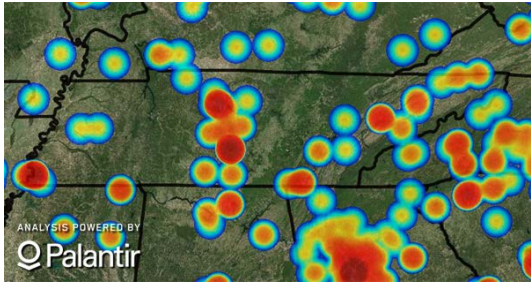

Tennessee: Esfuerzos para Combatir la Trata de Personas

El Departamento de Salud y Servicios Humanos de los Estados Unidos Región IV

Este perfil a nivel de estado resume datos regionales específicos para ayudar a promover la colaboración, informar y mejorar la respuesta a la trata de personas en Tennessee. Esta información fue reportada a la Línea Nacional Contra la Trata de Personas desde Diciembre 2012 a Diciembre 2016.

Esta imagen es un mapa que refleja los casos reportados a la Línea Nacional Contra la Trata de Personas en el 2016. Las áreas en donde se han reportado más casos contienen más sombreado en color rojo. Las áreas centrales y del este de Tennessee contienen sombreados en color rojo. Este mapa sólo refleja los casos en los que se conocía la ubicación de la trata potencial. Algunos casos pueden involucrar más de una ubicación.

Para más estadísticas sobre la trata de personas en Tennessee, visite <https://humantraffickinghotline.org/state/tennessee>.

LOS 5 LUGARES

PRINCIPALES DE LA TRATA SEXUAL

1. Hoteles y moteles
2. Anuncios en línea; ubicación desconocida
3. Parada de camiones
4. En las calles
5. Burdeles funcionando bajo fachada comercial

Líneas Directas de la Trata de Personas

.....**888-373-7888**
 La Línea Nacional contra la Trata de Personas ayuda a las víctimas y sobrevivientes de la trata de personas y la comunidad contra la trata de personas a través de los Estados Unidos y sus territorios 24 horas al día, 7 días a la semana en más de 200 idiomas. Contacté a la línea directa confidencial para reportar las pistas, buscar servicios, pedir ayuda o recibir información y estadísticas relacionadas con la trata de personas.