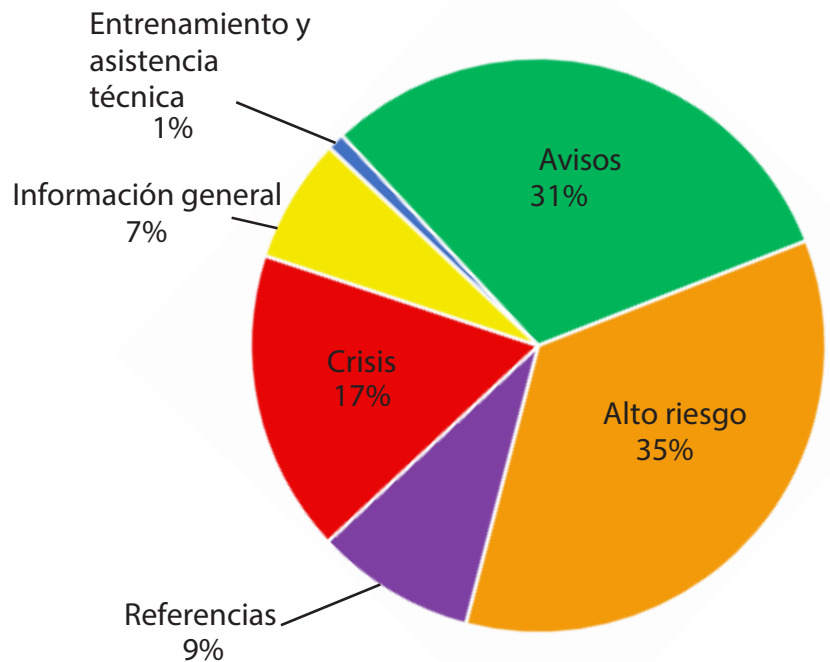

Edad

Adulto: **231**
Menor de edad: **132**

* Estas estadísticas no son acumulativas. Los casos pueden involucrar a múltiples víctimas e incluir hombres y mujeres, extranjeros y ciudadanos estadounidenses, adultos y menores. En algunos casos, las personas que llamaron no dieron información demográfica.

Para más estadísticas sobre la trata de personas en Tennessee, visite <https://humantraffickinghotline.org/state/tennessee>.

LOS 5 LUGARES

PRINCIPALES DE LA TRATA SEXUAL

1. Hoteles y moteles
2. Anuncios en línea; ubicación desconocida
3. Parada de camiones
4. En las calles
5. Burdeles funcionando bajo fachada comercial

LOS 4 LUGARES

PRINCIPALES DE LA TRATA LABORAL

1. Grupos de vendedores viajeros
2. Agricultura
3. Restaurantes/servicios de comida
4. Trabajo doméstico
5. Redes de mendigos

Tipos de llamadas a la Línea Nacional contra la Trata de Personas en el 2016